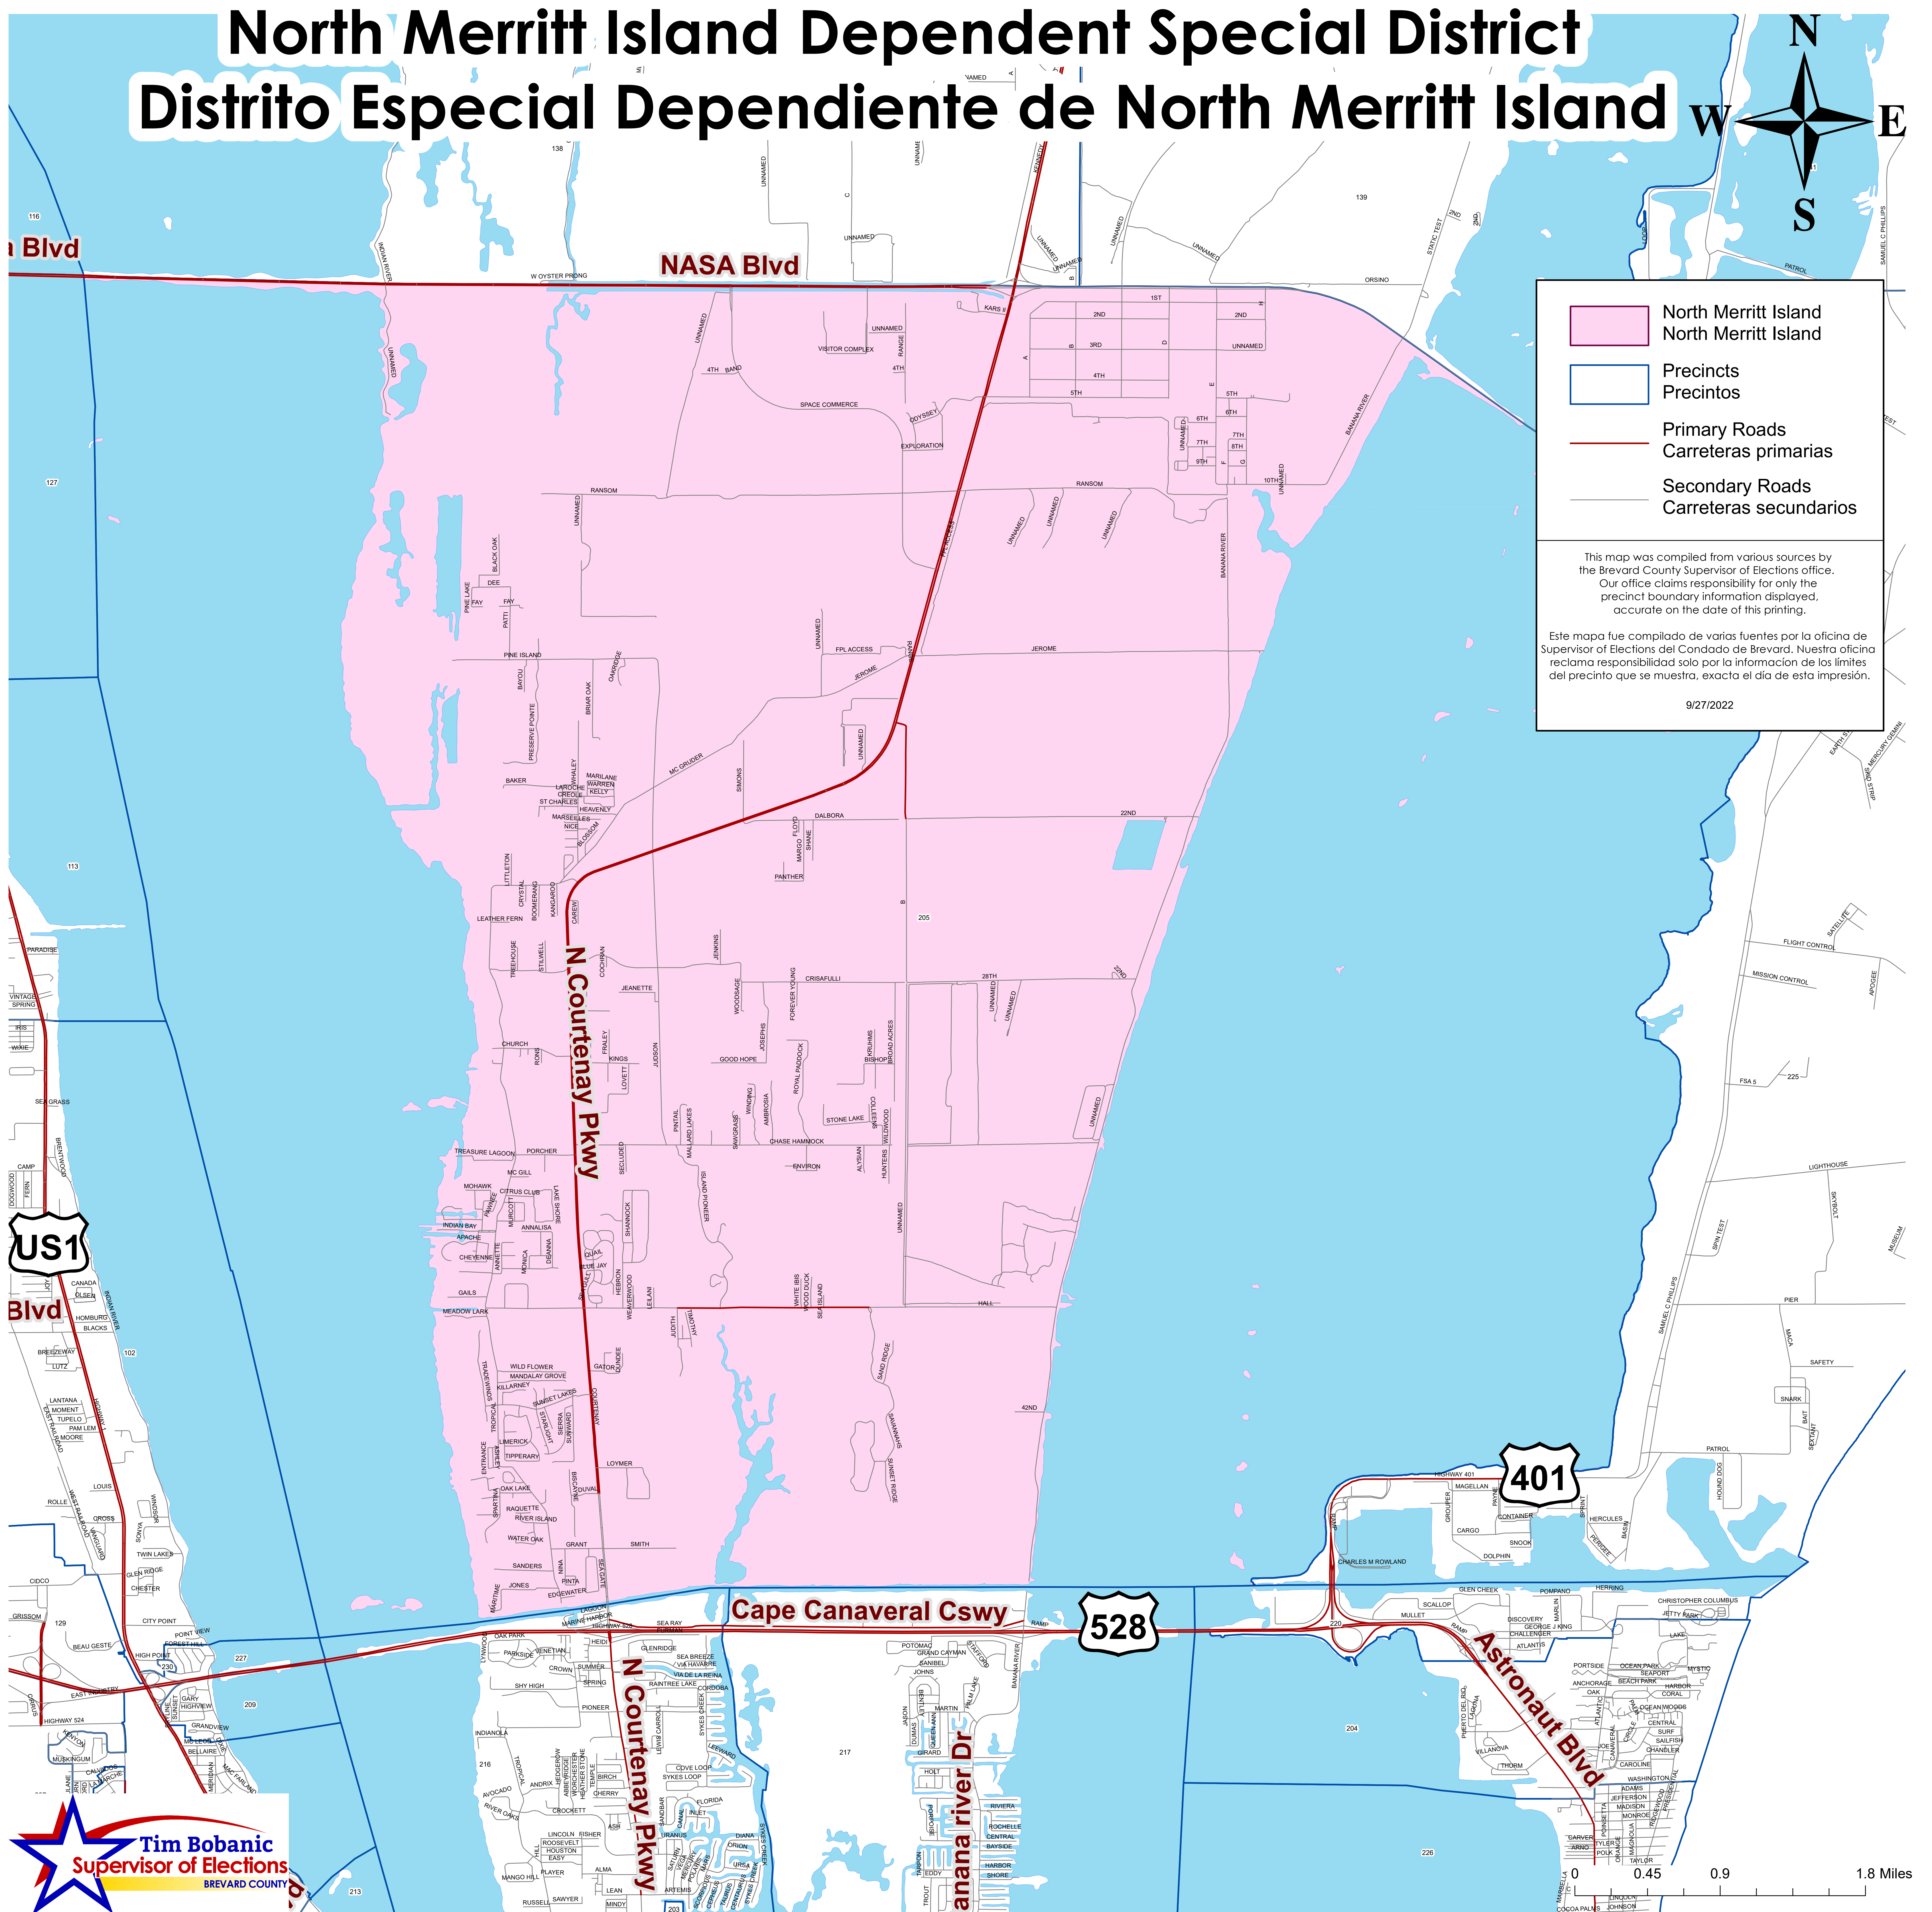

North Merritt Island Dependent Special District

Distrito Especial Dependiente de North Merritt Island

North Merritt Island
 North Merritt Island

Precincts
 Precintos

Primary Roads
 Carreteras primarias

Secondary Roads
 Carreteras secundarios

This map was compiled from various sources by the Brevard County Supervisor of Elections office. Our office claims responsibility for only the precinct boundary information displayed, accurate on the date of this printing.

Este mapa fue compilado de varias fuentes por la oficina de Supervisor of Elections del Condado de Brevard. Nuestra oficina reclama responsabilidad solo por la información de los límites del precinto que se muestra, exacta el día de esta impresión.